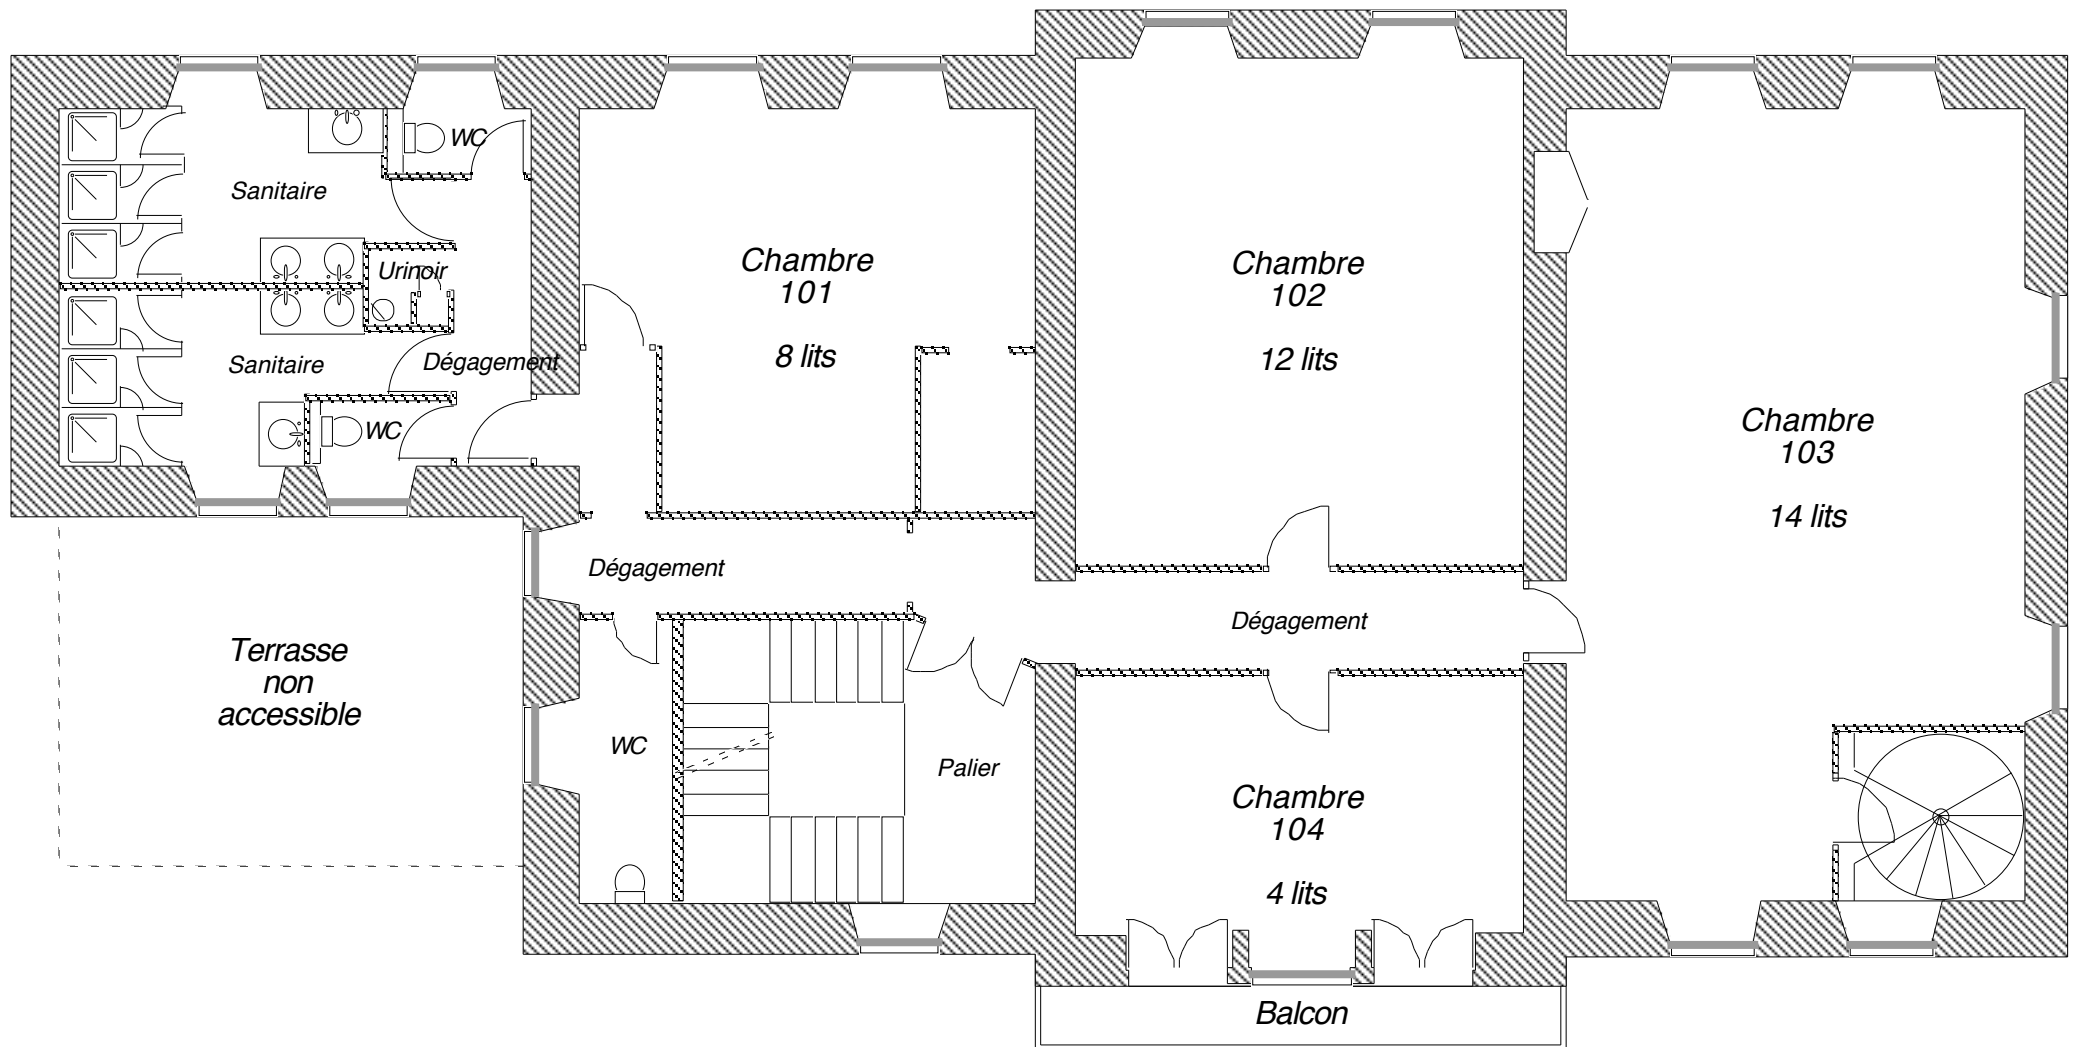

PLAN ETAGE 1

Echelle : 1/100

CHATEAU DE LIBARRENX

64130 GOTEIN LIBARRENX

Mise à jour : 18/04/03