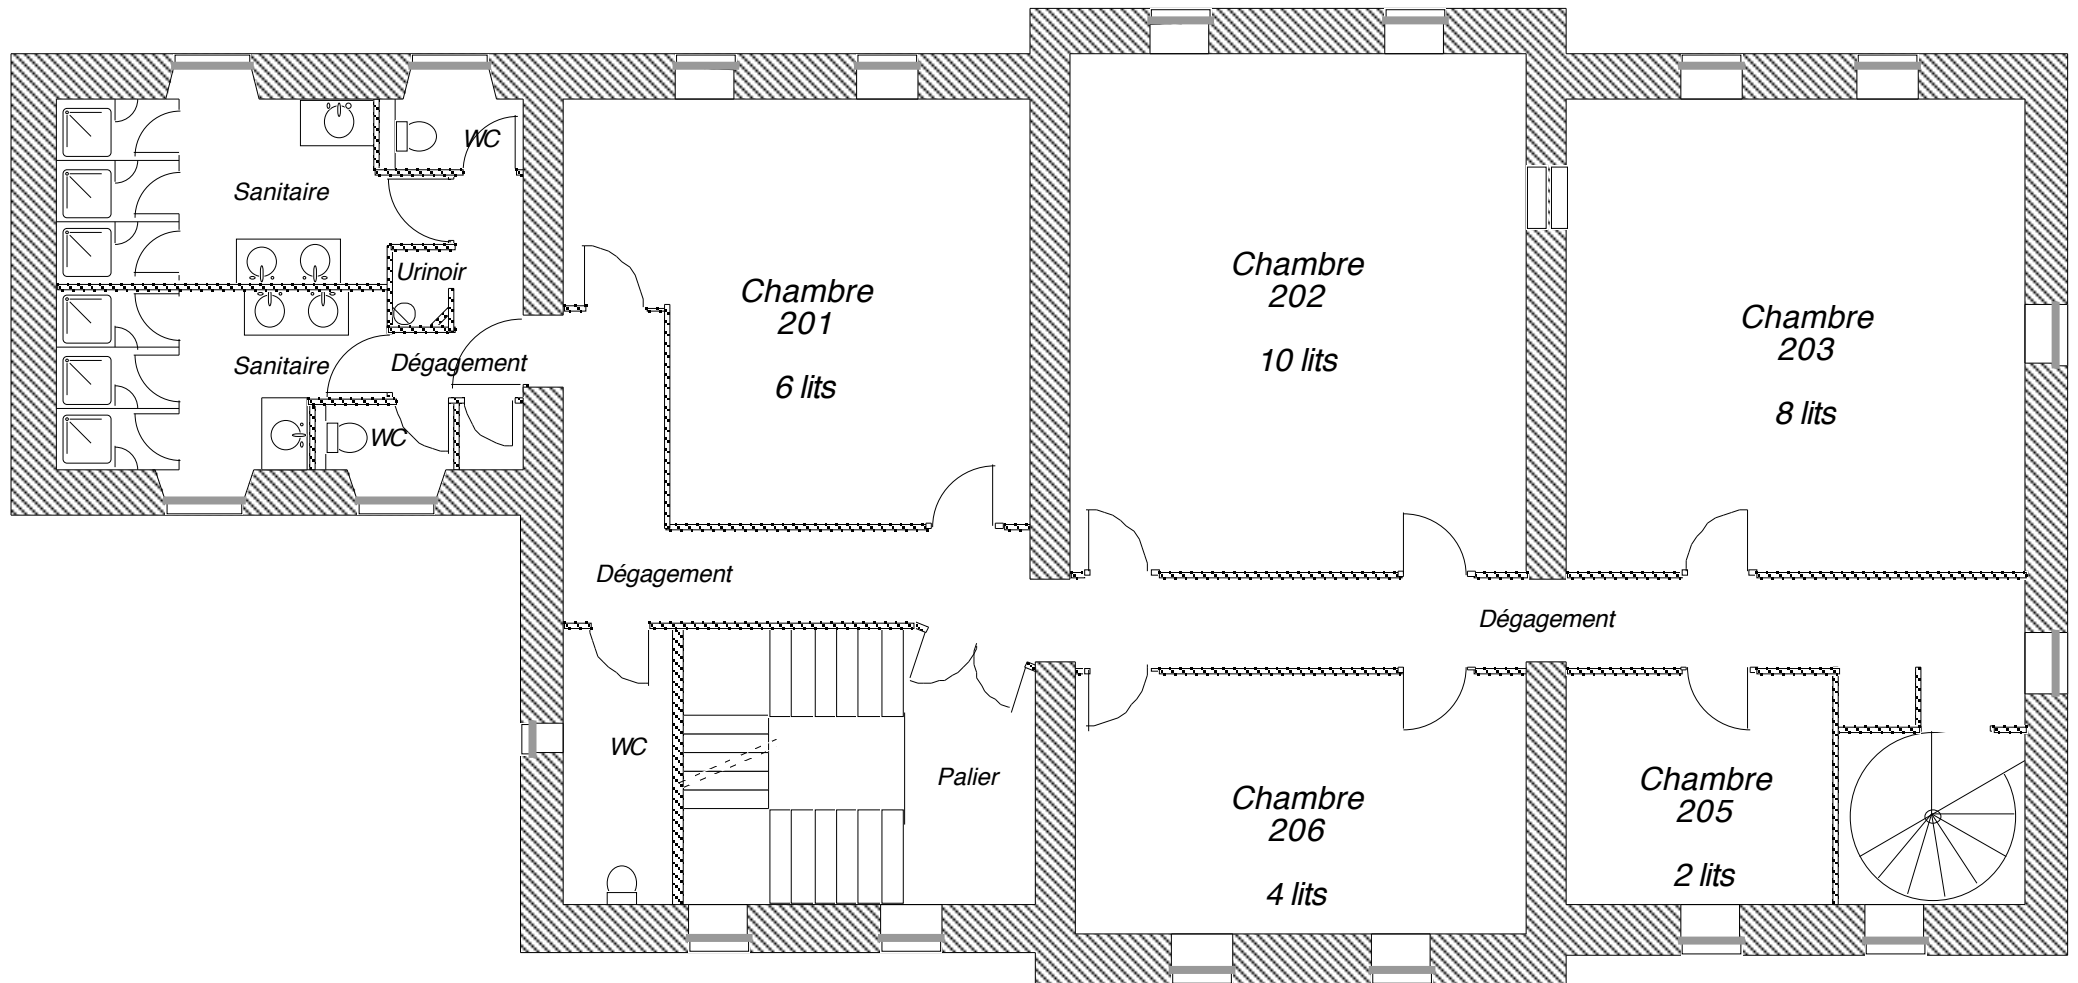

# PLAN ETAGE 2

Echelle : 1/100

**CHATEAU DE LIBARRENX**

64130 GOTEIN LIBARRENX

Mise à jour : 18/04/03