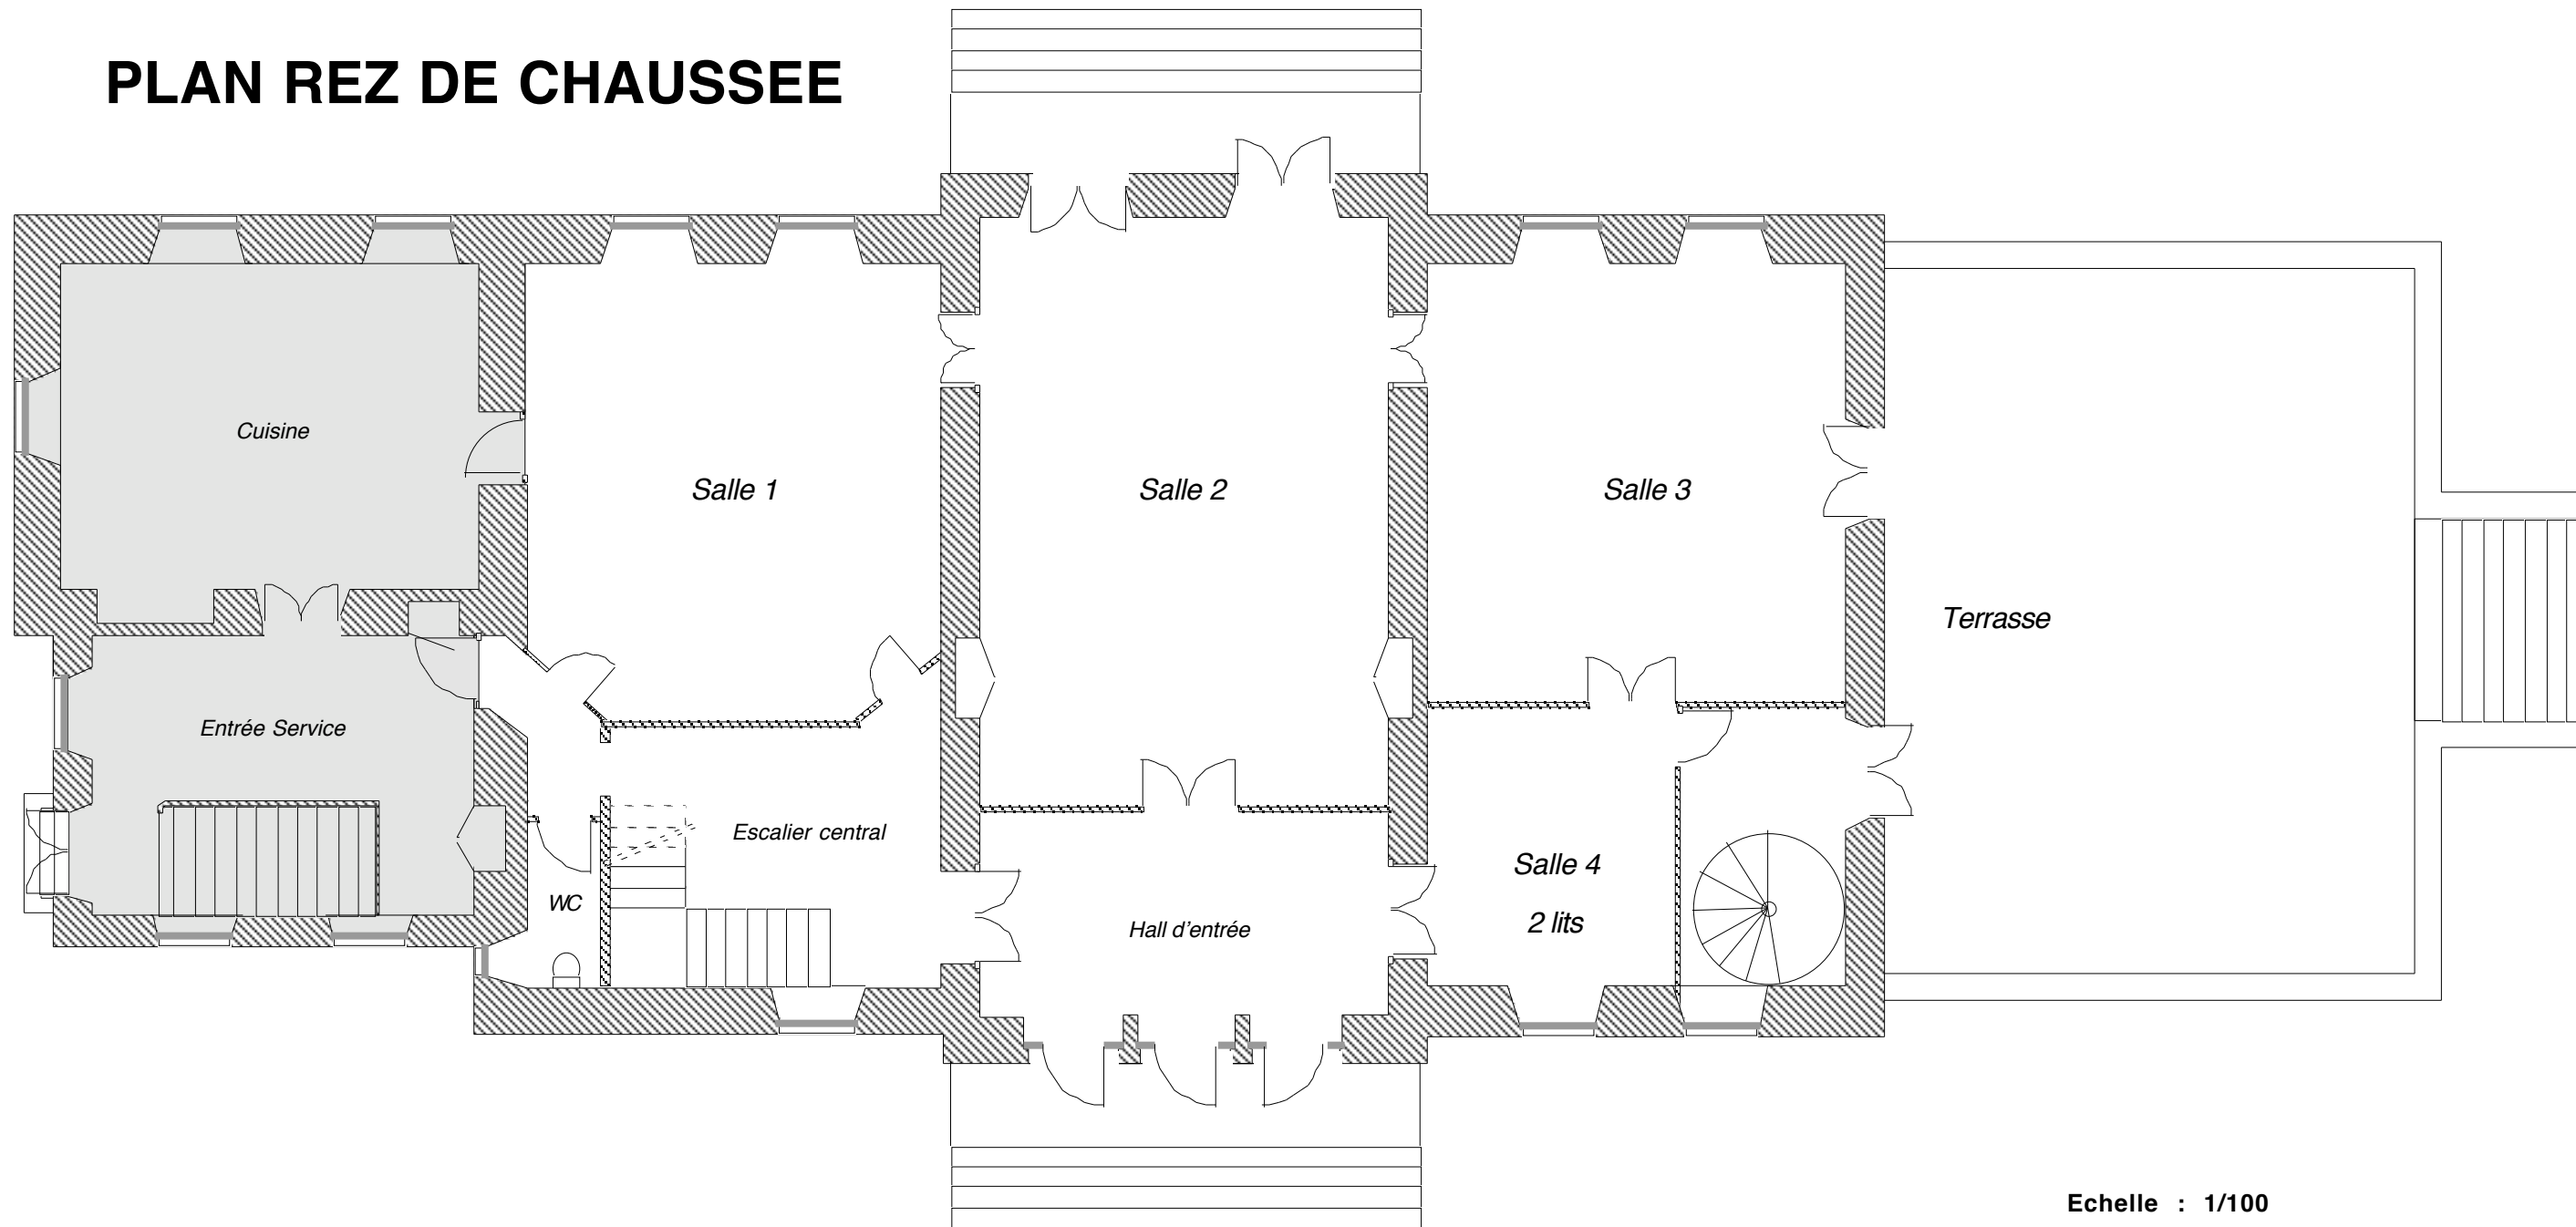

PLAN REZ DE CHAUSSEE

Echelle : 1/100

CHATEAU DE LIBARRENX

64130 GOTEIN LIBARRENX

Mise à jour : 18/04/03